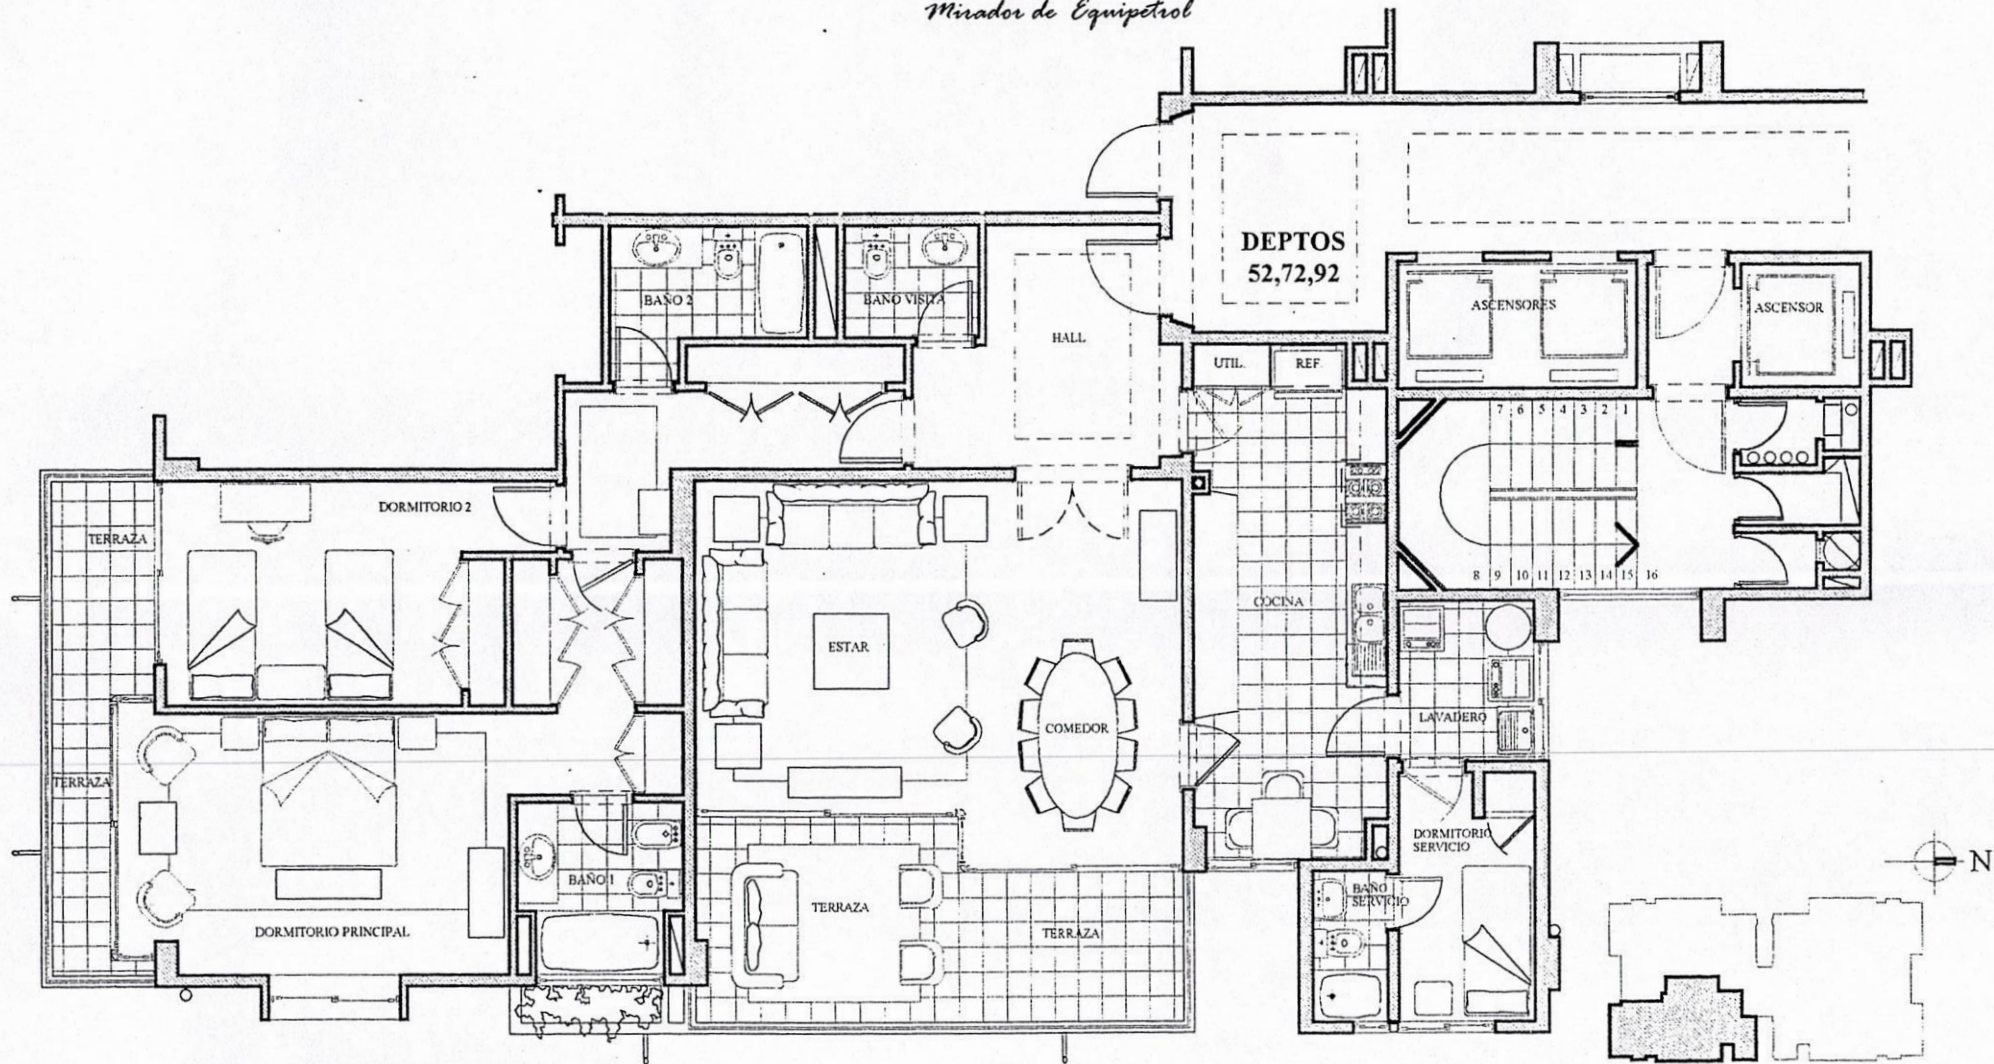

Condominio
Mirador de Equipetrol

DEPARTAMENTOS 52-72-92

SUPERFICIE TOTAL = 177,14 m²